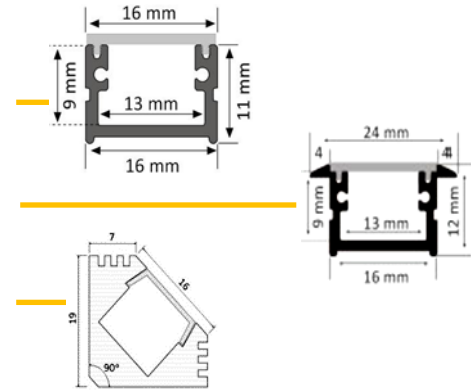

EMPOTRADO aluminio con policarbonato opal. **1m.**
EMPOTRADO blanco/negro con policarbonato opal. **1m.**

SUPERFICIE 45° aluminio con policarbonato opal **1m.**
SUPERFICIE 45° blanco/negro con policarbonato opal **1m.**

Accesorios

SUPERFICIE. Accesorio tapa final.
SUPERFICIE. Accesorio tapa final perforada
EMPOTRADO. Accesorio tapa final perforada
SUPERFICIE 45°. Accesorio tapa final.
GRAPAS Accesorio grapas para suspensión/anclaje.

LED por metro

LED standart

LED 1M. 4,8W 24v. Blanco cálido/frío. IP20.
LED 1M. 4,8W/m 24v. Blanco cálido/frío. IP65.
LED 1M. 14,4W/m 24v. Blanco cálido/frío. IP65.

LED alta densidad. Para perfilera sin puntos

LED 1M. 10W/m 24v. Blanco cálido/neutro/frío. IP65
LED 1M. 20W/m 24v. Blanco cálido/neutro/frío. IP20

LED RGB

LED 1M. 7,2W/m 24v. RGB. IP67
LED 1M. 7,2W/m 24v. RGB. IP20

LED 1M. 14,4W/m 24v. RGB IP66.
LED 1M. 14,4W/m 24v. RGB. IP20.

ALIMENTADORES/ACCESORIOS

12V/24V MEAN WELL

25W RS.
50W RS
100W RS
150W RS

CONTROL RGB

Controlador RGB mando táctil RF 12V/24V 216w/432w
Repetidor de señal RGB 12v/24v 180W/360W

DETECTOR DE PRESENCIA micro

DETECTOR movimientos mini 220V
INTERRUPTOR táctil blue touch perfil 12v/24v

PVP

15,00 €
22,00 €

15,00 €
22,00 €

20,00 €
25,00 €

2,50 €

2,50 €

2,50 €

2,50 €

2,00 €

12,50 €

14,25 €

28,00 €

19,00 €

45,60 €

25,00 €

30,00 €

30,00 €

20,50 €

25,00 €

42,50 €

46,25 €

62,50 €

46,00 €

25,00 €

30,00 €