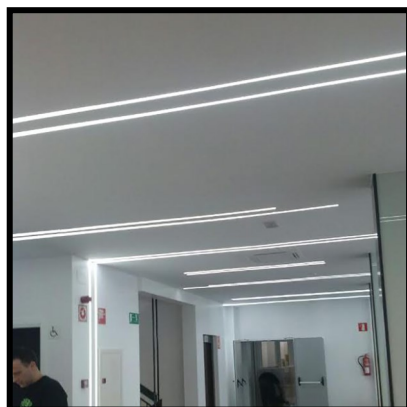

.....

Nuestras líneas de luz LED, son líneas perfectas de luz, donde es imposible distinguir los puntos que componen TIRAS DE LED, puesto que las elegimos con una densidad de LED superior a lo que se puede encontrar en otros establecimientos.

También hemos elegido con sumo cuidado los perfiles de aluminio y difusores que contienen las TIRAS DE LED, ya que tienen mucha importancia a la hora de disipar calor desprendido del LED y difuminar la luz de forma correcta. Nuestros perfiles son más finos que una placa de pladur, lo que permite desarrollar líneas largas sin tener que romper la estructura del techo.